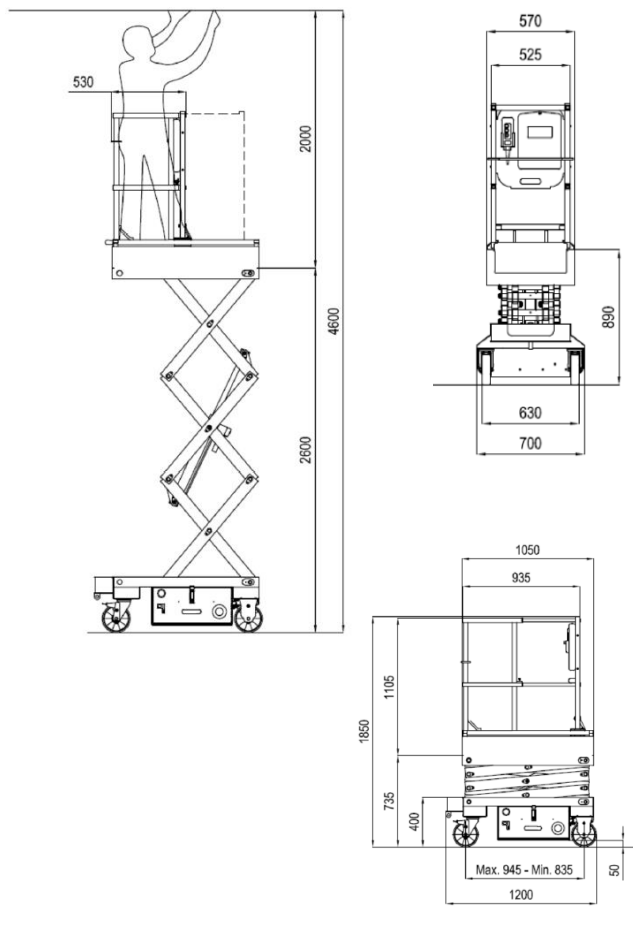

XP5 E DUAL

XLP5 E DUAL

					XP5 E DUAL	XLP5 E DUAL
Portata totale	Total capacity	Capacité de la plateforme	Tragfähigkeit der Plattform	Capacidad total	250 Kg	250 Kg
N° max. di persone	Max no. of people	N. max de personnes	Höchstzahl von Personen	N. max de personas	1	1
Inclinazione longitudinale	Longitudinal inclination	Inclinaison longitudinale	Längsneigung	Inclinación longitudinal	1,5°	1,5°
Inclinazione trasversale	Transversal inclination	Inclinaison transversal	Querneigung	Inclinación transversal	1,5°	1°
Peso totale	Total weight	Poids total	Gesamtgewicht	Peso total	360 Kg	430 Kg