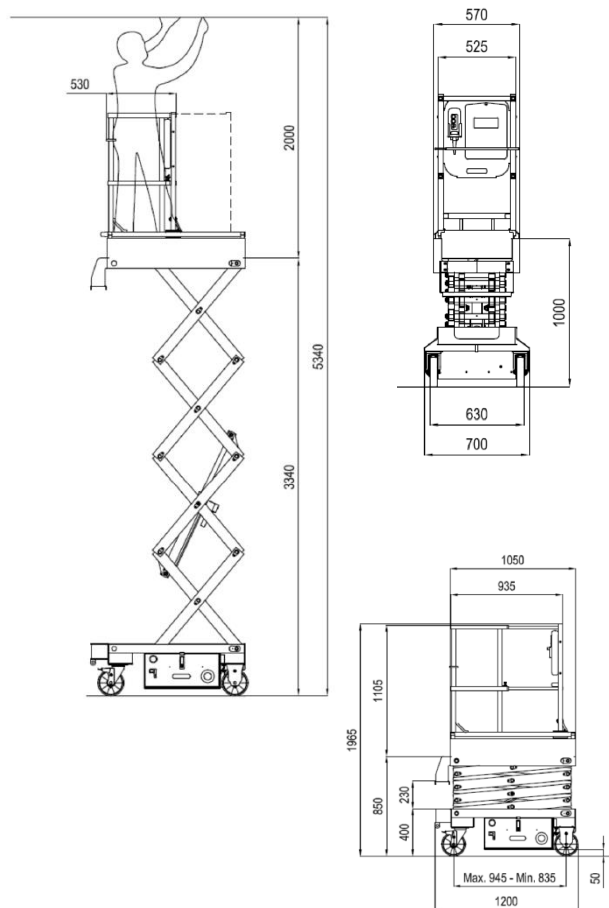

XP5 E DUAL

XLP5 E DUAL

					XP5 E DUAL	XLP5 E DUAL
Portata totale	Total capacity	Capacité de la plateforme	Tragfähigkeit der Plattform	Capacidad total	250 Kg	250 Kg
N° max. di persone	Max no. of people	N. max de personnes	Höchstzahl von Personen	N. max de personas	1	1
Inclinazione longitudinale	Longitudinal inclination	Inclinaison longitudinale	Längsneigung	Inclinación longitudinal	1,5°	1,5°
Inclinazione trasversale	Transversal inclination	Inclinaison transversal	Querneigung	Inclinación transversal	1,5°	1°
Peso totale	Total weight	Poids total	Gesamtgewicht	Peso total	360 Kg	430 Kg